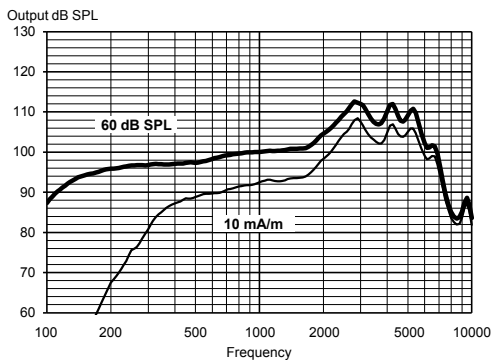

OUTPUT - EAR SIMULATOR

IEC 60118-0